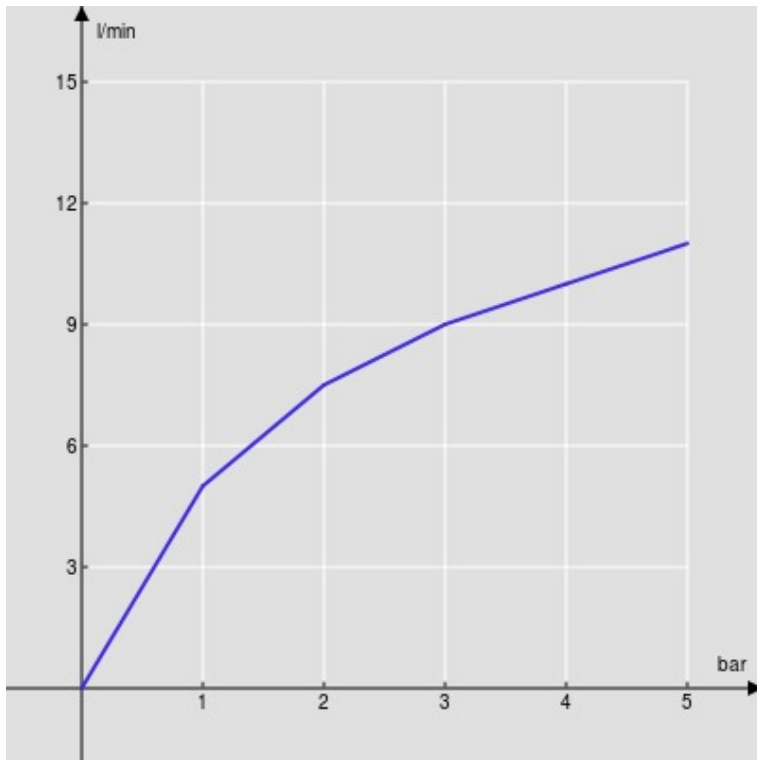

SPECIFICHE

Monocomando

Chrome

Aeratore anticalcare M 24 x 1

Scarico 1 1/4" push

Flessibili inox ø 3/8"

Limitatore di portata con freno al 50%

Imballo: 41 x 21 x 7 cm / 0,006066 m³ / 2 kg

CERTIFICAZIONI

DIAGRAMMA DI PORTATA: ACQUA CALDA/FREDDA

— Aeratore

DIAGRAMMA DI PORTATA: ACQUA MISCELATA

— Aeratore