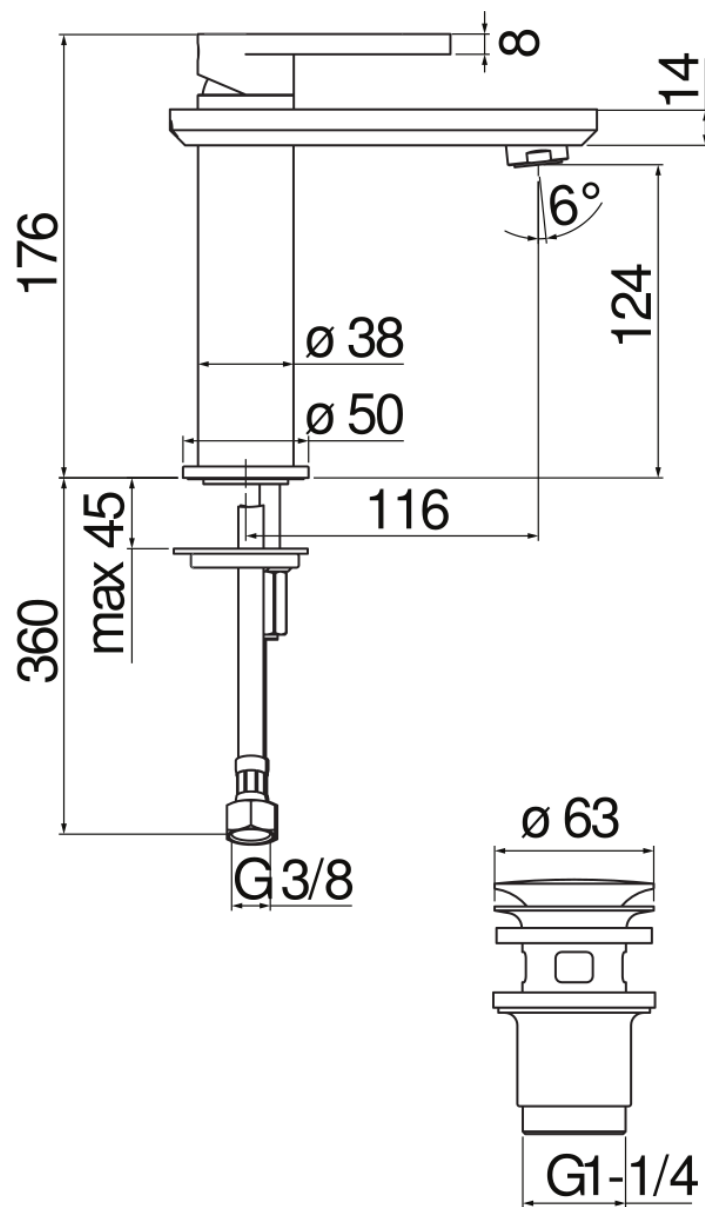

SPECIFICHE

Monocomando

Chrome

Aeratore anticalcare M 24 x 1

Scarico 1 1/4" push

Flessibili inox ø 3/8"

Limitatore di portata con freno al 50%

Imballo: 41 x 21 x 7 cm / 0,006066 m³ / 2 kg

CERTIFICAZIONI

DIAGRAMMA DI PORTATA: ACQUA CALDA/FREDDA

— Aeratore

DIAGRAMMA DI PORTATA: ACQUA MISCELATA

— Aeratore