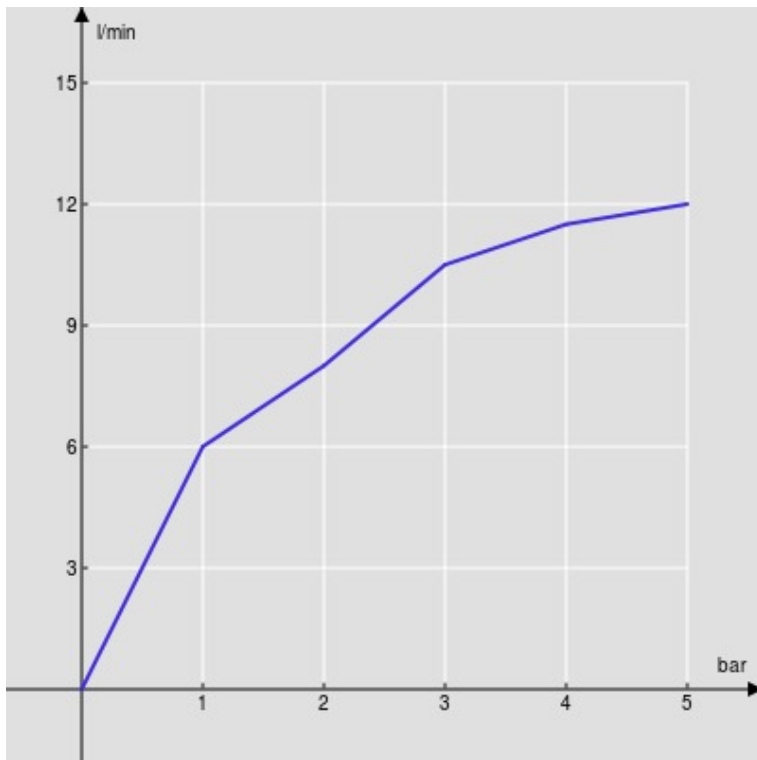

SPECIFICHE

Monocomando

Chrome

Aeratore anticalcare M 24 x 1

Scarico 1 1/4" push

Flessibili inox ø 3/8"

Limitatore di portata con freno al 50%

Imballo: 41 x 21 x 7 cm / 0,006066 m³ / 2 kg

CERTIFICAZIONI

DIAGRAMMA DI PORTATA: ACQUA CALDA/FREDDA

— Aeratore

DIAGRAMMA DI PORTATA: ACQUA MISCELATA

— Aeratore